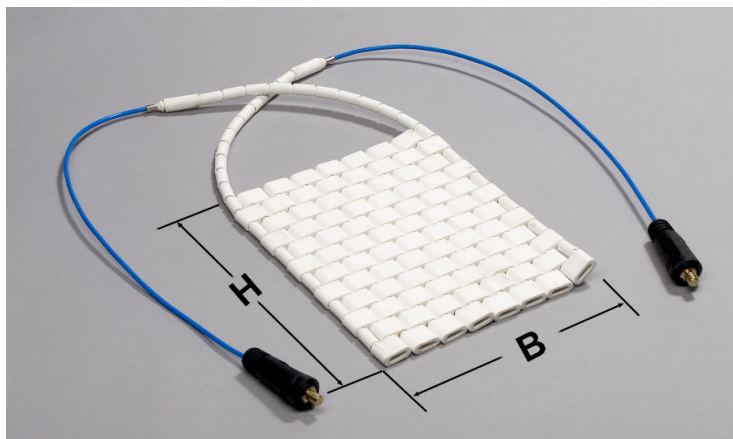

## Standard Glühmatten 60V

**Weldotherm®** Glühelemente sind äußerst robuste und standfeste Universalglühelemente.

Sie bestehen aus Aluminiumoxydkeramik (96%) und Heizleitermaterial aus NiCr 80/20.

Die Anwendungsgrenze liegt bei max. 1050°C.

Anwendungsbereiche sind z.B.: Rohr- und Behälterrundnähte, Längsnähte, Stütznähte, Flanschnähte und Flächenbeheizungen.

Die Anschlusswerte betragen 60VAC / 90A / 2,7kW.

Alle Glühmatten als Standard mit „DINSE“-Stecksystem. „CAMLOCK“-Stecksystem auf Wunsch.

Bestell-Nr.	Abmessungen ( B x H )			
	in mm		in Hülsen	
200200	50	x	1050	2 x 50
200201	50	x	1075	2 x 51
200202	50	x	1095	2 x 52
200203	50	x	1115	2 x 53
200204	50	x	1135	2 x 54
200205	50	x	1155	2 x 55
200206	75	x	715	3 x 34
200207	75	x	735	3 x 35
200208	75	x	760	3 x 36
200209	100	x	525	4 x 25
200210	100	x	540	4 x 26
200211	100	x	565	4 x 27
200212	125	x	420	5 x 20
200213	125	x	440	5 x 21
200214	125	x	460	5 x 22
200215	150	x	335	6 x 16
200216	150	x	360	6 x 17
200217	150	x	380	6 x 18
200218	175	x	295	7 x 14
200219	175	x	315	7 x 15
200220	200	x	255	8 x 12
200221	200	x	275	8 x 13
200222	225	x	235	9 x 11
200223	225	x	255	9 x 12
200224	255	x	215	10 x 10
200225	255	x	235	10 x 11
200226	280	x	195	11 x 9
200227	280	x	215	11 x 10
200228	305	x	175	12 x 8
200229	305	x	195	12 x 9